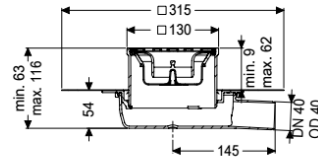

Bodenablauf Der Ultraflache 54 DN 40, WaD, Schlitzrost

Artikelinformationen

Artikelnummer: 44740.20M

GTIN: 4026092080757

Preisgruppe: 10

Produktvorteile

- inklusive herausnehmbarer Geruchsverschluss im Aufsatzstück
- Geringe Einbauhöhe
- Wissenschaftlich bestätigte Schallschutzwirkung

Beschreibung

Der Bodenablauf Der Ultraflache 54 ist zur Bodenentwässerung im Innenbereich geeignet. Der Ablauf aus Kunststoff ist mit einem herausnehmbaren Geruchsverschluss im Aufsatzstück ausgestattet. Bei Sickerwasseröffnung offen, kein Fluten der Abdichtungsebene bei Aufstau.

Ausführung

System:	125
Sickerwasseröffnung:	optional
Abdichtung am Grundkörper:	werksseitig angebrachte Dichtmanschette (WaD) nach DIN 18534
Wassereinwirkungsklasse nach DIN 18534-1 (bis einschließl.):	W3-I
Sperrwasserhöhe:	22 mm

Allgemeine Merkmale

Nennweite (DN):	40
Außendurchmesser (DA):	40 mm
ATEX zertifiziert:	nein
Geruchsverschluss:	inklusive

Abmessungen

Höhenverstellbarkeit:	63 - 116 mm
Gewicht netto:	0,69 kg

Gewicht brutto:	0,77 kg
Art der Höhenverstellbarkeit:	teleskopisches Aufsatzstück
Länge:	246 mm
Breite:	200 mm
Höhe:	54 mm
Verpackungsmaß Länge:	315 mm
Verpackungsmaß Breite:	315 mm
Verpackungsmaß Höhe:	117,9 mm
Behälter/Grundkörper	
Auslauf Anzahl:	1
Material Grundkörper:	ABS
Abdeckungsmerkmale	
Abdeckungsart:	Schlitzrost
Abdeckung Material:	Edelstahl 1.4301 (V2A)
Abdeckung Farbe:	silber
Abdeckung Breite:	120 mm
Abdeckung Höhe:	16 mm
Abdeckung Länge:	120 mm
Rahmen Material:	ABS
Verriegelung:	unverriegelt
Belastungsklasse:	K 3 (EN 1253-1)
Rutschhemmklasse:	R9 nach DIN 51130; C nach DIN 51097
Rahmen Breite:	130 mm
Rahmen Länge:	130 mm
Form Aufsatzstück:	eckig
Aufsatzstück Material:	ABS