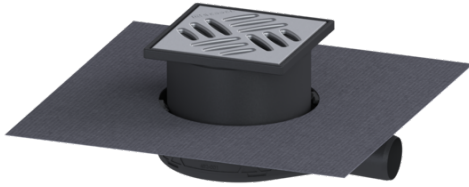

Bodenablauf Der Ultraflache 54 DN 40, WaD, Schlitzrost

Artikelinformationen

Artikelnummer: 44740.20M

GTIN: 4026092080757

Preisgruppe: 10

Produktvorteile

- inklusive herausnehmbarer Geruchsverschluss im Aufsatzstück
- Geringe Einbauhöhe
- Wissenschaftlich bestätigte Schallschutzwirkung

Beschreibung

Der Bodenablauf Der Ultraflache 54 ist zur Bodenentwässerung im Innenbereich geeignet. Der Ablauf aus Kunststoff ist mit einem herausnehmbaren Geruchsverschluss im Aufsatzstück ausgestattet. Bei Sickerwasseröffnung offen, kein Fluten der Abdichtungsebene bei Aufstau.

Ausführung

System:	125
Sickerwasseröffnung:	optional
Abdichtung am Grundkörper:	werksseitig angebrachte Dichtmanschette (WaD) nach DIN 18534
Wassereinwirkungsklasse nach DIN 18534-1 (bis einschließl.):	W3-I
Sperrwasserhöhe:	22 mm

Allgemeine Merkmale

Nennweite (DN):	40
Außendurchmesser (DA):	40 mm
ATEX zertifiziert:	nein
Geruchsverschluss:	inklusive

Abmessungen

Höhenverstellbarkeit:	63 - 116 mm
Gewicht netto:	0,69 kg

Gewicht brutto:	0,77 kg
Art der Höhenverstellbarkeit:	teleskopisches Aufsatzstück
Länge:	246 mm
Breite:	200 mm
Höhe:	54 mm
Verpackungsmaß Länge:	315 mm
Verpackungsmaß Breite:	315 mm
Verpackungsmaß Höhe:	117,9 mm
Behälter/Grundkörper	
Auslauf Anzahl:	1
Material Grundkörper:	ABS
Abdeckungsmerkmale	
Abdeckungsart:	Schlitzrost
Abdeckung Material:	Edelstahl 1.4301 (V2A)
Abdeckung Farbe:	silber
Abdeckung Breite:	120 mm
Abdeckung Höhe:	16 mm
Abdeckung Länge:	120 mm
Rahmen Material:	ABS
Verriegelung:	unverriegelt
Belastungsklasse:	K 3 (EN 1253-1)
Rutschhemmklasse:	R9 nach DIN 51130; C nach DIN 51097
Rahmen Breite:	130 mm
Rahmen Länge:	130 mm
Form Aufsatzstück:	eckig
Aufsatzstück Material:	ABS