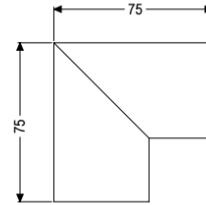

Verbindungsstück 90 Grad für Linearis Infinity, Edst. gebürstet

Artikelinformationen

Artikelnummer: 45100.01

GTIN: 4026092094631

Preisgruppe: 10

Beschreibung

Verbindungsstück 90 Grad inklusive zwei Verbindern zur längskraftschlüssigen Verlängerung von Duschrinnen Linearis Infinity

Allgemeine Merkmale

Material: Edelstahl 1.4404 (V4A)

Abmessungen

Gewicht netto: 0,14 kg

Gewicht brutto: 0,15 kg

Verpackungsmaß Länge: 200 mm

Verpackungsmaß Breite: 175 mm

Verpackungsmaß Höhe: 10 mm

Abdeckungsmerkmale

Oberfläche: Edelstahl gebürstet