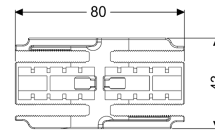

Verbinder gerade, für Linearis Infinity

Artikelinformationen

Artikelnummer: 45103
GTIN: 4026092094808
Preisgruppe: 10

Beschreibung

Verbinder gerade zur längskraftschlüssigen Verlängerung von Duschrinnen Linearis Infinity

Allgemeine Merkmale

Material: Kunststoff

Abmessungen

Gewicht netto:	0,51 kg
Gewicht brutto:	0,51 kg
Verpackungsmaß Länge:	150 mm
Verpackungsmaß Breite:	220 mm
Verpackungsmaß Höhe:	55 mm