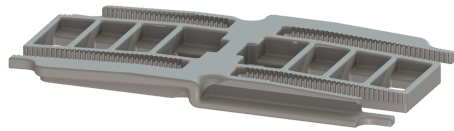

Verbinder gerade, für Linearis Infinity

Artikelinformationen

Artikelnummer: 45103
GTIN: 4026092094808
Preisgruppe: 10

Beschreibung

Verbinder gerade zur längskraftschlüssigen Verlängerung von Duschrinnen Linearis Infinity

Allgemeine Merkmale

Material: Kunststoff

Abmessungen

Gewicht netto:	0,51 kg
Gewicht brutto:	0,51 kg
Verpackungsmaß Länge:	150 mm
Verpackungsmaß Breite:	220 mm
Verpackungsmaß Höhe:	55 mm