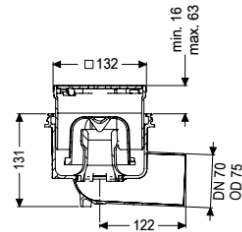

Boden-/Deckenablauf Practicus DN 70, seitlich, Designrost

Artikelinformationen

Artikelnummer: 45170.63

GTIN: 4026092052754

Preisgruppe: 10

Produktvorteile

- Hygiene: hygienisches absolut korrosionsfreies und langlebiges Material
- Schallschutz: hervorragende Schallschutzwirkung bestätigt durch das Fraunhofer-Institut

Beschreibung

Der Boden-/Deckenablauf Practicus aus Kunststoff dient der Punktentwässerung und ist mit einem Anschlussrand sowie einem herausnehmbaren Geruchsverschluss, einer Lippendichtung und einer Bauzeitschutzabdeckung ausgestattet. Inklusive teleskopisch höhenverstellbarem Aufsatzstück aus ABS. Der Ablauf erfüllt besondere Schallschutzanforderungen gemäß den Messungen des Fraunhofer Instituts Stuttgart.

Ausführung

System:	125
Abdichtung am Aufsatzstück:	Anschlussrand
Abdichtung am Grundkörper:	Anschlussrand
Sperrwasserhöhe:	50 mm
Ablaufleistung (l/s) mit 20 mm Aufstau:	1,4

Allgemeine Merkmale

Norm:	EN 1253-1
Nennweite (DN):	70
Außendurchmesser (DA):	75 mm
ATEX zertifiziert:	nein
Geruchsverschluss:	inklusive

Abmessungen

Gewicht netto:	1,38 kg