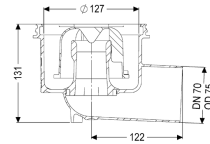

Grundkörper Practicus DN 70, Auslauf seitlich

Artikelinformationen

Artikelnummer: 45170
GTIN: 4026092033555
Preisgruppe: 10

Produktvorteile

- Hygiene: hygienisches absolut korrosionsfreies und langlebiges Material
- absolut korrosionsfreies und langlebiges Material

Beschreibung

Der Grundkörper Practicus aus Kunststoff dient in Kombination mit einem Aufsatzstück der Punktentwässerung und ist mit einem herausnehmbaren Geruchsverschluss und einer Bauzeitschutzabdeckung ausgestattet. Der Ablauf erfüllt besondere Schallschutzanforderungen gemäß den Messungen des Fraunhofer Instituts Stuttgart.

Ausführung

System:	125
Abdichtung am Aufsatzstück:	Anschlussrand
Abdichtung am Grundkörper:	Anschlussrand
Sperrwasserhöhe:	50 mm

Allgemeine Merkmale

Nennweite (DN):	70
Außendurchmesser (DA):	75 mm
Geruchsverschluss:	inklusive

Abmessungen

Gewicht netto:	0,6 kg
Gewicht brutto:	0,71 kg
Durchmesser:	135 mm
Höhe:	132 mm
Verpackungsmaß Länge:	200 mm
Verpackungsmaß Breite:	200 mm