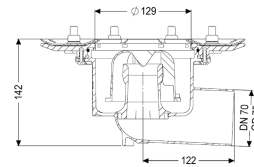

Grundkörper Practicus Pressfl., DN 70, Auslauf seitlich

Artikelinformationen

Artikelnummer: 45179
GTIN: 4026092033784
Preisgruppe: 10

Produktvorteile

- Hygiene: hygienisches absolut korrosionsfreies und langlebiges Material
- absolut korrosionsfreies und langlebiges Material

Beschreibung

Der Grundkörper Practicus aus Kunststoff dient in Kombination mit einem Aufsatzstück der Punktentwässerung und ist mit einem herausnehmbaren Geruchsverschluss und einer Bauzeitschutzabdeckung ausgestattet. Der Ablauf erfüllt besondere Schallschutzanforderungen gemäß den Messungen des Fraunhofer Instituts Stuttgart.

Ausführung

System:	125
Abdichtung am Aufsatzstück:	zu verklebende beiliegende Dichtmanschette (bd) nach DIN 18534
Abdichtung am Grundkörper:	Pressdichtungsflansch (geeignet zur Ausbildung von wasserdichten Abdichtungen)
Sperrwasserhöhe:	50 mm

Allgemeine Merkmale

Nennweite (DN):	70
Außendurchmesser (DA):	75 mm
Geruchsverschluss:	inklusive

Abmessungen

Gewicht netto:	1,8 kg
Gewicht brutto:	2,08 kg
Durchmesser:	273 mm
Höhe:	147 mm