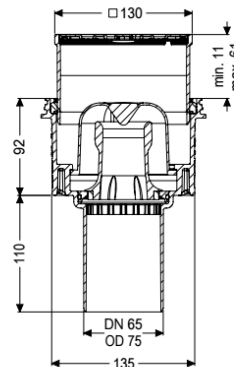

Boden-/Deckenablauf Practicus DN 70, senkrecht, Schlitzrost

Artikelinformationen

Artikelnummer: 45270.20

GTIN: 4026092092453

Preisgruppe: 10

Produktvorteile

- Hygiene: hygienisches absolut korrosionsfreies und langlebiges Material
- Schallschutz: hervorragende Schallschutzwirkung bestätigt durch das Fraunhofer-Institut
- Brandschutz: kombinierbar mit dem Brand- und Rauchgasschutz Fire-Kit

Beschreibung

Der Boden-/Deckenablauf Practicus aus Kunststoff dient der Punktentwässerung und ist mit einem Anschlussrand sowie einem herausnehmbaren Geruchsverschluss, einer Lippendichtung und einer Bauzeitschutzabdeckung ausgestattet. Inklusive teleskopisch höhenverstellbarem Aufsatzstück aus ABS. Der Ablauf erfüllt besondere Schallschutzanforderungen gemäß den Messungen des Fraunhofer Instituts Stuttgart.

Ausführung

System:	125
Abdichtung am Aufsatzstück:	Anschlussrand
Abdichtung am Grundkörper:	Anschlussrand
Sperrwasserhöhe:	50 mm
Ablaufleistung (l/s) mit 20 mm Aufstau:	2

Allgemeine Merkmale

Norm:	EN 1253-1
Nennweite (DN):	70
Außendurchmesser (DA):	75 mm
Zulassung:	Z-19.53-2414,Z-19.17-1719
ATEX zertifiziert:	nein
Geruchsverschluss:	inklusive