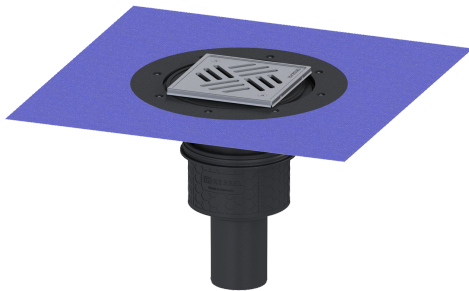

## Boden-/Deckenablauf Practicus DN 70, senkr., Variofix, Schlitzrost

### Beschreibung

Der Boden-/Deckenablauf Practicus aus Kunststoff dient der Punktentwässerung und ist mit einem Anschlussrand sowie einem herausnehmbaren Geruchsverschluss, einer Lippendichtung und einer Bauzeitschutzabdeckung ausgestattet. Inklusive teleskopisch höhenverstellbarem Aufsatzstück aus ABS. Der Ablauf erfüllt besondere Schallschutzanforderungen gemäß den Messungen des Fraunhofer Instituts Stuttgart.

#### Ausführung

System:	125
Abdichtung am Aufsatzstück:	zu verklebende beiliegende Dichtmanschette (bd) nach DIN 18534
Abdichtung am Grundkörper:	Anschlussrand
Sperrwasserhöhe:	50 mm
Ablaufleistung (l/s) mit 20 mm Aufstau:	2,1

#### Allgemeine Merkmale

Norm:	EN 1253-1
Nennweite (DN):	70
Außendurchmesser (DA):	75 mm
Zulassung:	Z-19.53-2414,Z-19.17-1719
Geruchsverschluss:	inklusive

Abmessungen	
Höhenverstellbarkeit:	10 - 18 mm
Gewicht netto:	2,72 kg
Gewicht brutto:	3,48 kg
Art der Höhenverstellbarkeit:	teleskopisches Aufsatzstück
Länge:	135 mm
Breite:	135 mm
Verpackungsmaß Länge:	490 mm
Verpackungsmaß Breite:	275 mm
Verpackungsmaß Höhe:	495 mm
Behälter/Grundkörper	
Auslauf Anzahl:	1
Material Grundkörper:	PP
Stutzen Ausführung:	senkrecht
Abdeckungsmerkmale	
Abdeckungsart:	Schlitzrost
Abdeckung Material:	Edelstahl 1.4301 (V2A)
Abdeckung Farbe:	silber
Abdeckung Breite:	138 mm
Abdeckung Länge:	138 mm
Rahmen Material:	Edelstahl 1.4301 (V2A)
Verriegelung:	verschraubt
Belastungsklasse:	K 3 (EN 1253-1)
Rost Design:	Kessel
Rahmen Breite:	150 mm
Rahmen Länge:	150 mm
Aufsatzstück:	dreidimensional verstellbar
Aufsatzstück Material:	ABS