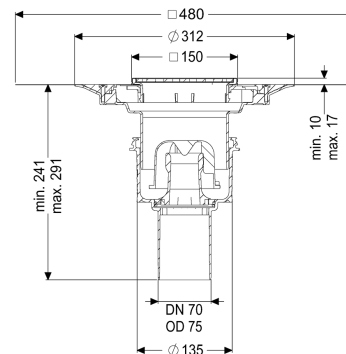

Boden-/Deckenablauf Practicus DN 70, senkr., Variofix, Schlitzrost

Artikelinformationen

Artikelnummer: 45270.51

GTIN: 4026092033203

Preisgruppe: 10

Produktvorteile

- Hygiene: hygienisches absolut korrosionsfreies und langlebiges Material
- Schallschutz: hervorragende Schallschutzwirkung bestätigt durch das Fraunhofer-Institut
- Brandschutz: kombinierbar mit dem Brand- und Rauchgasschutz Fire-Kit

Beschreibung

Der Boden-/Deckenablauf Practicus aus Kunststoff dient der Punktentwässerung und ist mit einem Anschlussrand sowie einem herausnehmbaren Geruchsverschluss, einer Lippendichtung und einer Bauzeitschutzabdeckung ausgestattet. Inklusive teleskopisch höhenverstellbarem Aufsatzstück aus ABS. Der Ablauf erfüllt besondere Schallschutzanforderungen gemäß den Messungen des Fraunhofer Instituts Stuttgart.

Ausführung

System:	125
Abdichtung am Aufsatzstück:	zu verklebende beiliegende Dichtmanschette (bd) nach DIN 18534
Abdichtung am Grundkörper:	Anschlussrand
Sperrwasserhöhe:	50 mm
Ablaufleistung (l/s) mit 20 mm Aufstau:	2,1

Allgemeine Merkmale

Norm:	EN 1253-1
Nennweite (DN):	70
Außendurchmesser (DA):	75 mm
Zulassung:	Z-19.53-2414,Z-19.17-1719
Geruchsverschluss:	inklusive