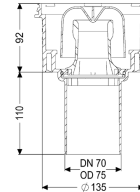

Grundkörper Practicus DN 70, Auslauf senkrecht

Artikelinformationen

Artikelnummer: 45270
GTIN: 4026092033586
Preisgruppe: 10

Produktvorteile

- Hygiene: hygienisches absolut korrosionsfreies und langlebiges Material
- absolut korrosionsfreies und langlebiges Material
- Brandschutz: kombinierbar mit dem Brand- und Rauchgasschutz Fire-Kit

Beschreibung

Der Grundkörper Practicus aus Kunststoff dient in Kombination mit einem Aufsatzstück der Punktentwässerung und ist mit einem herausnehmbaren Geruchsverschluss und einer Bauzeitschutzabdeckung ausgestattet. Der Ablauf erfüllt besondere Schallschutzanforderungen gemäß den Messungen des Fraunhofer Instituts Stuttgart.

Ausführung

System:	125
Abdichtung am Aufsatzstück:	Anschlussrand
Abdichtung am Grundkörper:	Anschlussrand
Sperrwasserhöhe:	50 mm

Allgemeine Merkmale

Nennweite (DN):	70
Außendurchmesser (DA):	75 mm
Zulassung:	Z-19.53-2414,Z-19.17-1719
Geruchsverschluss:	inklusive

Abmessungen

Gewicht netto:	0,6 kg
Gewicht brutto:	0,71 kg
Durchmesser:	135 mm