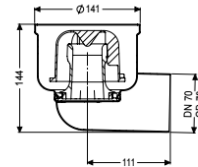

Grundkörper Ferrofix Sys 125, DN 70, Auslauf seitlich

Artikelinformationen

Artikelnummer: 54400
 GTIN: 4026092053614
 Preisgruppe: 70

Produktvorteile

- Aus besonders hygienischem und mechanisch hochbelastbarem Edelstahl
- Mit Aufsatzstücken variabel kombinierbar

Beschreibung

Der Grundkörper Ferrofix aus Edelstahl dient in Kombination mit einem Aufsatzstück im System 125 der Punktentwässerung und ist mit einem herausnehmbaren Geruchsverschluss und einer Bauzeitschutzabdeckung ausgestattet. Der Auslaufstutzen ist für den Anschluss an SML-Rohre geeignet.

Ausführung

System:	125
Abdichtung am Grundkörper:	Anschlussrand
Sperrwasserhöhe:	50 mm

Allgemeine Merkmale

Norm:	EN 1253-1
Nennweite (DN):	70
Außendurchmesser (DA):	78 mm
ATEX zertifiziert:	nein
Geruchsverschluss:	inklusive

Abmessungen

Gewicht netto:	1,07 kg
Gewicht brutto:	1,07 kg
Länge:	181 mm
Breite:	142 mm
Höhe:	145 mm
Verpackungsmaß Länge:	200 mm
Verpackungsmaß Breite:	200 mm

Verpackungsmaß Höhe:	175 mm
Behälter/Grundkörper	
Auslauf Anzahl:	1
Material Grundkörper:	Edelstahl 1.4301 (V2A)
Stutzen Ausführung:	waagrecht