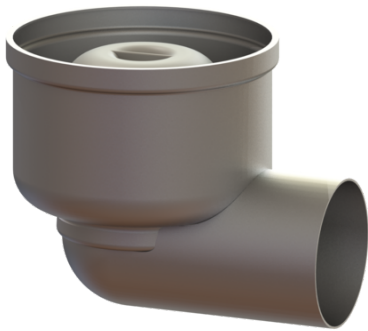

Grundkörper Ferrofix Sys 125, DN 70, Auslauf seitlich

Artikelinformationen

Artikelnummer: 54400
 GTIN: 4026092053614
 Preisgruppe: 70

Produktvorteile

- Aus besonders hygienischem und mechanisch hochbelastbarem Edelstahl
- Mit Aufsatzstücken variabel kombinierbar

Beschreibung

Der Grundkörper Ferrofix aus Edelstahl dient in Kombination mit einem Aufsatzstück im System 125 der Punktentwässerung und ist mit einem herausnehmbaren Geruchsverschluss und einer Bauzeitschutzabdeckung ausgestattet. Der Auslaufstutzen ist für den Anschluss an SML-Rohre geeignet.

Ausführung

System:	125
Abdichtung am Grundkörper:	Anschlussrand
Sperrwasserhöhe:	50 mm

Allgemeine Merkmale

Norm:	EN 1253-1
Nennweite (DN):	70
Außendurchmesser (DA):	78 mm
ATEX zertifiziert:	nein
Geruchsverschluss:	inklusive

Abmessungen

Gewicht netto:	1,07 kg
Gewicht brutto:	1,07 kg
Länge:	181 mm
Breite:	142 mm
Höhe:	145 mm
Verpackungsmaß Länge:	200 mm
Verpackungsmaß Breite:	200 mm

Verpackungsmaß Höhe:	175 mm
Behälter/Grundkörper	
Auslauf Anzahl:	1
Material Grundkörper:	Edelstahl 1.4301 (V2A)
Stutzen Ausführung:	waagrecht