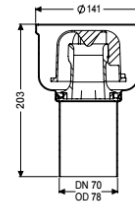

Grundkörper Ferrofix Sys 125, DN 70, Auslauf senkrecht

Artikelinformationen

Artikelnummer: 54410
 GTIN: 4026092053638
 Preisgruppe: 70

Produktvorteile

- Aus besonders hygienischem und mechanisch hochbelastbarem Edelstahl
- Mit Aufsatzstücken variabel kombinierbar

Beschreibung

Der Grundkörper Ferrofix aus Edelstahl dient in Kombination mit einem Aufsatzstück im System 125 der Punktentwässerung und ist mit einem herausnehmbaren Geruchsverschluss und einer Bauzeitschutzabdeckung ausgestattet. Der Auslaufstutzen ist für den Anschluss an SML-Rohre geeignet.

Ausführung

System:	125
Abdichtung am Grundkörper:	Anschlussrand
Sperrwasserhöhe:	50 mm

Allgemeine Merkmale

Norm:	EN 1253-1
Nennweite (DN):	70
Außendurchmesser (DA):	78 mm
Zulassung:	Z-19.53-2414,Z-19.17-1719

Abmessungen

Gewicht netto:	1,06 kg
Gewicht brutto:	1,22 kg
Länge:	142 mm
Breite:	142 mm
Höhe:	204 mm
Verpackungsmaß Länge:	247 mm
Verpackungsmaß Breite:	247 mm
Verpackungsmaß Höhe:	180 mm

Behälter/Grundkörper	
Auslauf Anzahl:	1
Material Grundkörper:	Edelstahl 1.4301 (V2A)
Stutzen Ausführung:	senkrecht
Abdeckungsmerkmale	
Geruchsverschluss:	inklusive