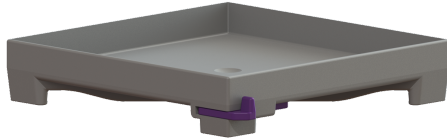

Rost befliesbar, Lock & Lift, ABS

Artikelinformationen

Artikelnummer: 680224

GTIN: 4026092066836

Preisgruppe: 90

Beschreibung

Befliesbarer Rost passend für Badabläufe

Allgemeine Merkmale

Material: ABS

Abmessungen

Gewicht netto: 0,07 kg

Gewicht brutto: 0,08 kg

Verpackungsmaß Länge: 200 mm

Verpackungsmaß Breite: 175 mm

Verpackungsmaß Höhe: 8 mm

Abdeckungsmerkmale

Abdeckungsart: befliesbare Abdeckplatte

Abdeckung Material: ABS

Abdeckung Farbe: silbergrau

Abdeckung Breite: 110 mm

Abdeckung Länge: 110 mm

Oberfläche: befliesbar

Verriegelung: Lock & Lift