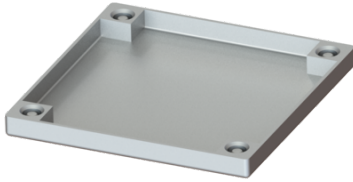

Rost befliesbar, 150x150 mm, L 15

Artikelinformationen

Artikelnummer: 680478

GTIN: 4026092073155

Preisgruppe: 90

Beschreibung

Befliesbarer Rost passend für Ferrofix Abläufe, inkl. Schrauben und Dichtung, kompatibel mit Art.-Nr. 54910 und 54911

Allgemeine Merkmale

Material: Edelstahl 1.4301 (V2A)

Abmessungen

Gewicht netto: 0,46 kg

Gewicht brutto: 0,46 kg

Verpackungsmaß Länge: 140 mm

Verpackungsmaß Breite: 140 mm

Verpackungsmaß Höhe: 12 mm

Abdeckungsmerkmale

Abdeckungsart: geschlossene Abdeckplatte

Abdeckung Material: Edelstahl 1.4301 (V2A)

Abdeckung Farbe: silber

Abdeckung Breite: 150 mm

Abdeckung Länge: 150 mm

Oberfläche: befliesbar

Belastungsklasse: L 15 (EN 1253-1)