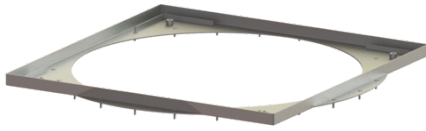

## Abdeckplatte Rahmen, K 3, 24 Schrauben, Dichtung

### Beschreibung

Befliesbare Abdeckplatte inkl. 24 Schrauben und Dichtung