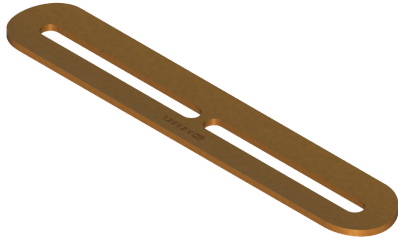

Einlegerost für Linearis Infinity, Bronze, gebürstet

Artikelinformationen

Artikelnummer: 680946

GTIN: 4026092093474

Preisgruppe: 90

Beschreibung

Einlegerost passend für Duschrinnen Linearis Infinity

Abmessungen

Gewicht netto: 0,12 kg

Gewicht brutto: 0,12 kg

Verpackungsmaß Länge: 200 mm

Verpackungsmaß Breite: 175 mm

Verpackungsmaß Höhe: 10 mm

Abdeckungsmerkmale

Abdeckung Material: Edelstahl 1.4301 (V2A)

Abdeckung Breite: 33 mm

Abdeckung Länge: 193 mm

Oberfläche: Bronze gebürstet