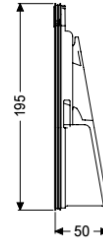

Einschiebeteil DN 125/150, mit Dichtung

Artikelinformationen

Artikelnummer: 70242
GTIN: 4026092028285
Preisgruppe: 90

Beschreibung

Einschiebeteil mit Dichtung

Allgemeine Merkmale

Farbe:	violett
Material:	Kunststoff
Nennweite (DN):	125/150

Abmessungen

Gewicht netto:	0,3 kg
Gewicht brutto:	0,3 kg
Verpackungsmaß Länge:	215 mm
Verpackungsmaß Breite:	190 mm
Verpackungsmaß Höhe:	120 mm