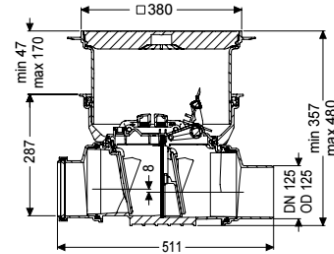

Rückstauverschluss Staufix DN 125, Bodenplatte, schwarz, Typ 2 R

Artikelinformationen

Artikelnummer: 730125.10SR

GTIN: 4026092076439

Preisgruppe: 10

Produktvorteile

- Optionale Rattenschutzklappe für zusätzliche Sicherheit
- Verschiedene Abdeckungen bei Einbau in die Bodenplatte verfügbar
- Alternativ auch als Modulset erhältlich

Ausführung

| | |
|-----------------------------------|----|
| Edelstahlklappe als Rattenschutz: | ja |
| Notverschluss: | ja |
| Mechanische Rückstauklappen: | 2 |

Allgemeine Merkmale

| | |
|------------------------|---|
| Farbe: | schwarz |
| Norm: | EN 13564 |
| Nennweite (DN): | 125 |
| Außendurchmesser (DA): | 125 mm |
| Abwasserart: | fäkalienfrei |
| Einbausituation: | Einbau in die Bodenplatte |
| Auslieferungszustand: | installationsfertig (Verbindungssteile sind bauseits anzuschließen) |
| Rückstauschutz: | Typ 2 |

Abmessungen

| | |
|--|-----------------------------|
| Gewicht netto: | 8,4 kg |
| Gewicht brutto: | 11 kg |
| Grundwasserbeständigkeit ab Unterkante | 3 mm |
| Bodenteil: | |
| Aussparungsmaß Breite: | 750 mm |
| Aussparungsmaß Länge: | 750 mm |
| Gefällesprung: | 8 mm |
| Einbautiefe: | 341 - 464 mm |
| Art der Höhenverstellbarkeit: | teleskopisches Aufsatzstück |
| Länge: | 511 mm |
| Breite: | 444 mm |
| Verpackungsmaß Länge: | 586 mm |
| Verpackungsmaß Breite: | 486 mm |
| Verpackungsmaß Höhe: | 496 mm |
| Abdeckungsmerkmale | |
| Abdeckungsart: | Abdeckplatte |
| Abdeckung Material: | Kunststoff |
| Abdeckung Farbe: | schwarz |
| Abdeckung Breite: | 366 mm |
| Abdeckung Länge: | 366 mm |
| Verriegelung: | Lock & Lift |
| Belastungsklasse: | L 15 (EN 1253-1) |
| Dichtheit: | tagwasserdicht |