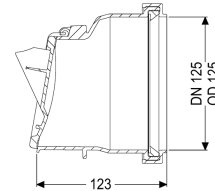

Rohrklappe DN 125

Artikelinformationen

Artikelnummer: 79125
GTIN: 4026092002476
Preisgruppe: 10

Produktvorteile

- Universell einsetzbar in Meer- und Süßwasserumgebungen
- Geringes Gewicht für eine einfache Installation mit hoher mechanischer Festigkeit
- Hohe Dichtheit, dichtet auch schon bei geringem Gegendruck ab

Beschreibung

Die Rohrklappe dient als Schlusstück und besitzt eine mechanische Klappe, die selbsttätig schließt.

Ausführung

Mechanische Rückstauklappen: 1

Allgemeine Merkmale

Farbe:	schwarz
Material:	Kunststoff
Nennweite (DN):	125
Außendurchmesser (DA):	125 mm
Abwasserart:	fäkalienfrei
Einbausituation:	freiliegende Abwasserleitung
Auslieferungszustand:	installationsfertig

Abmessungen

Gewicht netto:	0,3 kg
Gewicht brutto:	0,41 kg
Länge:	136 mm
Breite:	151 mm
Höhe:	151 mm
Verpackungsmaß Länge:	200 mm