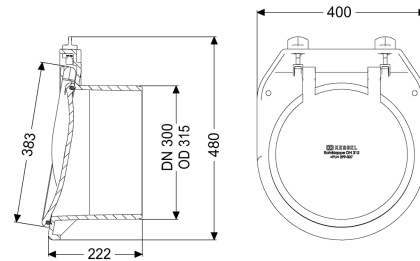

Rohrklappe DN 300

Artikelinformationen

Artikelnummer: 79300

GTIN: 4026092011652

Preisgruppe: 10

Produktvorteile

- Universell einsetzbar in Meer- und Süßwasserumgebungen
- Geringes Gewicht für eine einfache Installation mit hoher mechanischer Festigkeit
- Hohe Dichtheit, dichtet auch schon bei geringem Gegendruck ab

Beschreibung

Die Rohrklappe dient als Schlusstück und besitzt eine mechanische Klappe, die selbsttätig schließt.

Ausführung

Mechanische Rückstauklappen: 1

Allgemeine Merkmale

Farbe:	schwarz
Material:	Kunststoff
Nennweite (DN):	300
Außendurchmesser (DA):	318 mm
Abwasserart:	fäkalienfrei
Einbausituation:	freiliegende Abwasserleitung
Auslieferungszustand:	installationsfertig

Abmessungen

Gewicht netto:	5,74 kg
Gewicht brutto:	8,16 kg
Länge:	225 mm
Breite:	400 mm
Höhe:	450 mm
Verpackungsmaß Länge:	490 mm

Verpackungsmaß Breite:
Verpackungsmaß Höhe:

275 mm
495 mm