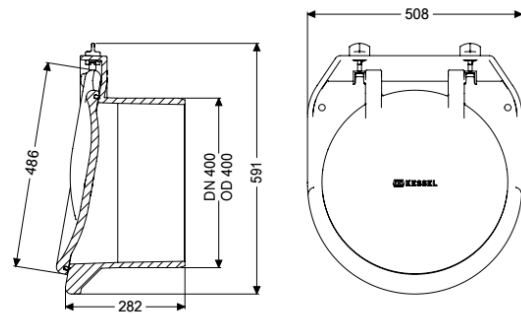

Rohrklappe DN 400

Artikelinformationen

Artikelnummer: 79400
 GTIN: 4026092011669
 Preisgruppe: 10

Produktvorteile

- Universell einsetzbar in Meer- und Süßwasserumgebungen
- Geringes Gewicht für eine einfache Installation mit hoher mechanischer Festigkeit
- Hohe Dichtheit, dichtet auch schon bei geringem Gegendruck ab

Beschreibung

Die Rohrklappe dient als Schlusstück und besitzt eine mechanische Klappe, die selbsttätig schließt.

Ausführung

Mechanische Rückstauklappen: 1

Allgemeine Merkmale

Farbe:	schwarz
Material:	Kunststoff
Nennweite (DN):	400
Außendurchmesser (DA):	405 mm
Abwasserart:	fäkalienfrei
Einbausituation:	freiliegende Abwasserleitung
Auslieferungszustand:	installationsfertig

Abmessungen

Gewicht netto:	10,21 kg
Gewicht brutto:	10,21 kg
Länge:	295 mm
Breite:	417 mm
Höhe:	420 mm
Verpackungsmaß Länge:	445 mm

Verpackungsmaß Breite:
Verpackungsmaß Höhe:

445 mm
315 mm