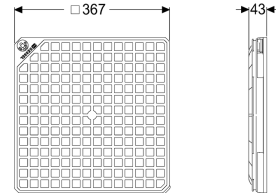

Abdeckplatte schwarz, tagwasserdicht, 366x366 mm

Artikelinformationen

Artikelnummer: 830050

GTIN: 4026092077269

Preisgruppe: 10

Beschreibung

Passend für Einbau in die Bodenplatte, inklusive Dichtung

Allgemeine Merkmale

Farbe: schwarz
Material: Kunststoff

Abmessungen

Gewicht netto: 1,94 kg
Gewicht brutto: 2,1 kg
Verpackungsmaß Länge: 924 mm
Verpackungsmaß Breite: 386 mm
Verpackungsmaß Höhe: 5 mm

Abdeckungsmerkmale

Abdeckungsart: Abdeckplatte
Abdeckung Breite: 366 mm
Abdeckung Länge: 366 mm