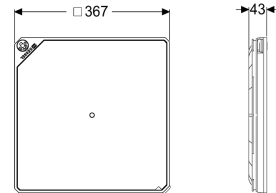

Abdeckplatte befliesbar, tagwasserdicht

Artikelinformationen

Artikelnummer: 830052

GTIN: 4026092077276

Preisgruppe: 10

Beschreibung

Passend für Einbau in die Bodenplatte, inklusive Dichtung.

Allgemeine Merkmale

Farbe: steingrau
Material: Kunststoff

Abmessungen

Gewicht netto: 1,59 kg
Gewicht brutto: 1,7 kg
Verpackungsmaß Länge: 924 mm
Verpackungsmaß Breite: 386 mm
Verpackungsmaß Höhe: 20 mm

Abdeckungsmerkmale

Ausführung: tagwasserdicht
Oberfläche: befliesbar
Bodenbelaghöhe max.: 16 mm