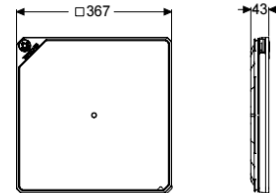

Abdeckplatte befliesbar, tagwasserdicht

Artikelinformationen

Artikelnummer: 830052

GTIN: 4026092077276

Preisgruppe: 10

Beschreibung

Passend für Einbau in die Bodenplatte, inklusive Dichtung.

Allgemeine Merkmale

Farbe: steingrau
Material: Kunststoff

Abmessungen

Gewicht netto: 1,59 kg
Gewicht brutto: 1,7 kg
Verpackungsmaß Länge: 924 mm
Verpackungsmaß Breite: 386 mm
Verpackungsmaß Höhe: 20 mm

Abdeckungsmerkmale

Ausführung: tagwasserdicht
Oberfläche: befliesbar
Bodenbelaghöhe max.: 16 mm