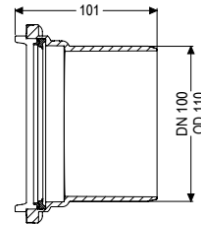

Spitzende DN 100

Artikelinformationen

Artikelnummer: 830100

GTIN: 4026092076903

Preisgruppe: 30

Beschreibung

Spitzende als abnehmbarer Stutzen beidseitig montierbar

Allgemeine Merkmale

Farbe:	schwarz
Material:	Kunststoff
Nennweite (DN):	100
Außendurchmesser (DA):	110 mm

Abmessungen

Gewicht netto:	0,14 kg
Gewicht brutto:	0,24 kg
Verpackungsmaß Länge:	215 mm
Verpackungsmaß Breite:	190 mm
Verpackungsmaß Höhe:	120 mm