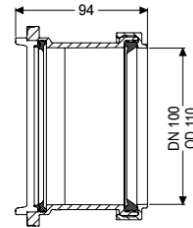

Muffe DN 100

Artikelinformationen

Artikelnummer: 830101

GTIN: 4026092076910

Preisgruppe: 30

Beschreibung

Muffe als abnehmbarer Stutzen beidseitig montierbar

Allgemeine Merkmale

Farbe:	schwarz
Material:	Kunststoff
Nennweite (DN):	100
Außendurchmesser (DA):	110 mm

Abmessungen

Gewicht netto:	0,17 kg
Gewicht brutto:	0,27 kg
Verpackungsmaß Länge:	215 mm
Verpackungsmaß Breite:	190 mm
Verpackungsmaß Höhe:	120 mm