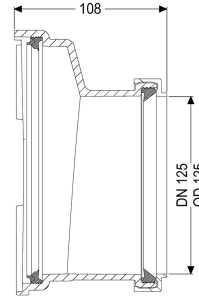

Muffe DN 125, mit Dichtung

Artikelinformationen

Artikelnummer: 83086
GTIN: 4026092048382
Preisgruppe: 30

Beschreibung

Muffe mit Dichtung, Staufix Premium Stutzen, passend für alle Varianten

Abmessungen

Gewicht netto:	0,41 kg
Gewicht brutto:	0,51 kg
Verpackungsmaß Länge:	218 mm
Verpackungsmaß Breite:	193 mm
Verpackungsmaß Höhe:	125 mm