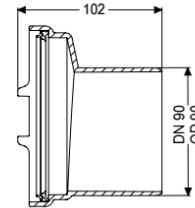

Spitzende DN 90

Artikelinformationen

Artikelnummer: 83090
GTIN: 4026092076927
Preisgruppe: 30

Beschreibung

Spitzende als abnehmbarer Stutzen beidseitig montierbar

Allgemeine Merkmale

Farbe:	schwarz
Material:	Kunststoff
Nennweite (DN):	90
Außendurchmesser (DA):	90 mm

Abmessungen

Gewicht netto:	0,12 kg
Gewicht brutto:	0,22 kg
Verpackungsmaß Länge:	215 mm
Verpackungsmaß Breite:	190 mm
Verpackungsmaß Höhe:	120 mm