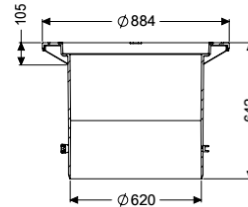

## Aufsatzstück d: 630 mm, mit Klemmring

### Beschreibung

Aufsatzstück mit Klemmring, stufenlos höhenverstellbar

Abmessungen

Gewicht netto:	18 kg
Gewicht brutto:	23 kg
Breite:	875 mm
Höhe:	636 mm
Verpackungsmaß Länge:	700 mm
Verpackungsmaß Breite:	800 mm
Verpackungsmaß Höhe:	840 mm