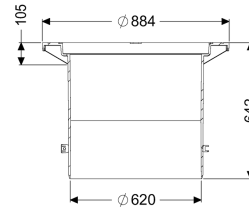

Aufsatzstück d: 630 mm, mit Klemmring

Artikelinformationen

Artikelnummer: 860141

GTIN: 4026092035061

Preisgruppe: 60

Beschreibung

Aufsatzstück mit Klemmring, stufenlos höhenverstellbar

Abmessungen

Gewicht netto:	18 kg
Gewicht brutto:	23 kg
Breite:	875 mm
Höhe:	636 mm
Verpackungsmaß Länge:	700 mm
Verpackungsmaß Breite:	800 mm
Verpackungsmaß Höhe:	840 mm