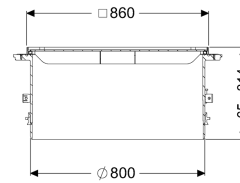

## Aufsatzstück mit Abdeckplatte LW 800, Klasse K 3, befliester

### Beschreibung

Aufsatzstück für stufenlosen Höhen- und Niveaueingleich für Schacht LW 1000, bestehend aus einer Abdeckplatte sowie Dichtungen und Verbindungskeilen

#### Abmessungen

Gewicht netto: 68,5 kg  
Gewicht brutto: 85 kg  
Lichte Weite (LW): 800 mm  
Verstellbereich: 65 - 314  
Verpackungsmaß Länge: 1200 mm  
Verpackungsmaß Breite: 1200 mm  
Verpackungsmaß Höhe: 2200 mm