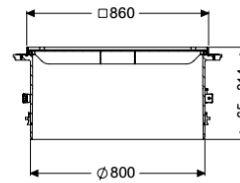

Aufsatzstück mit Abdeckplatte LW 800, Klasse K 3, befliester

Artikelinformationen

Artikelnummer: 8740175

GTIN: 4026092070413

Preisgruppe: 60

Beschreibung

Aufsatzstück für stufenlosen Höhen- und Niveaueausgleich für Schacht LW 1000, bestehend aus einer Abdeckplatte sowie Dichtungen und Verbindungskeilen

Allgemeine Merkmale

Farbe: schwarz
Material: Kunststoff

Abmessungen

Gewicht netto: 68,5 kg
Gewicht brutto: 85 kg
Lichte Weite (LW): 800 mm
Verstellbereich: 65 - 314
Verpackungsmaß Länge: 1200 mm
Verpackungsmaß Breite: 1200 mm
Verpackungsmaß Höhe: 2200 mm

Abdeckungsmerkmale

Ausführung: tagwasserdicht
Oberfläche: befliester
Verriegelung: verschraubt
Belastungsklasse: K 3 (EN 1253-1)