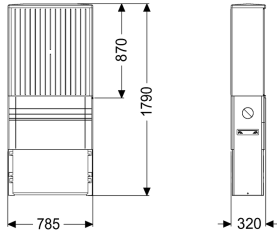

## Freiluftsäule B: 785 mm, für Einbau Schaltgeräte

### Beschreibung

Freiluftsäule zum Einbau von Schaltgerät, Modem, Heizung und Warnleuchte außerhalb von Gebäuden, bestehend aus Sockel, Schrankaufsatz sowie Montageplatte.

#### Abmessungen

Gewicht netto:	39,7 kg
Gewicht brutto:	46,7 kg
Breite:	785 mm
Höhe:	1740 mm
Verpackungsmaß Länge:	1200 mm
Verpackungsmaß Breite:	800 mm
Verpackungsmaß Höhe:	910 mm