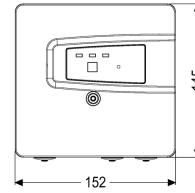

Segnalatore acustico Basic con sonda a elettrodi

Informazioni sull'articolo

Cod. Art.: 20222

GTIN (EAN): 4026092079355

Gruppo di prezzo: 20

Descrizione

Segnalatore acustico Basic con sonda ad elettrodo per liquidi conduttivi, per il monitoraggio e la segnalazione degli allagamenti causati da guasti alle tubazioni, scarichi per cantina o lavatrici.

Con segnale di allarme ottico e acustico, batteria tampone integrata per l'emissione degli allarmi, con diario d'esercizio (funzione diario) per la lettura degli stati di funzionamento passati, possibilità di collegamento per un segnalatore a distanza o di potenziamento con un contatto a potenziale zero.

Caratteristiche generali

ATEX:	no
Dimensioni	
Peso netto:	1,15 kg
Peso lordo:	1,3 kg
Lunghezza imballaggio:	320 mm
Larghezza imballaggio:	200 mm
Altezza imballaggio:	110 mm
Trasportatore	
Tipo di collegamento:	Schuko a 2 poli
Comando	
Tipo di protezione della centralina:	IP54
Frequenza di rete:	50 Hz