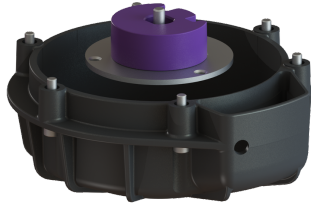

## Set di ricambio per coltelli KTP 1000 / SPZ 1000

### Descrizione

Set di ricambio per coltelli composto da coltello, corpo a spirale, mandrino di centraggio, piastra di taglio, 3 viti con flangia, vite a testa esagonale, 6 viti a testa cilindrica, 3 rondelle dentate.