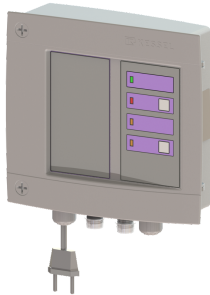

Centralina Ecolift XL tipo 6 per chiusura ridondante

Informazioni sull'articolo

Cod. Art.: 28791

GTIN (EAN): 4026092066430

Gruppo di prezzo: 20

Descrizione

Dispositivo di commutazione pronto per l'utilizzo con avvisatore visivo e acustico per il monitoraggio dei guasti reciproci

Caratteristiche generali

Colore: grigio
ATEX: no

Dimensioni

Peso netto: 1,29 kg
Peso lordo: 2,03 kg
Lunghezza imballaggio: 390 mm
Larghezza imballaggio: 190 mm
Altezza imballaggio: 310 mm

Comando

Tipo di protezione della centralina: IP54
Frequenza di rete: 50 Hz
Tensione di funzionamento: 230 V
Lunghezza del cavo di alimentazione alla centralina: 1,9 m
Contatto a potenziale zero: opzionale
Interfaccia GSM: no
Interfaccia USB: sì
Funzione di diario d'esercizio: no
Display multi-riga: no
Batteria tampone: sì
Sistema di auto-diagnostica (SDS): sì
Potenza max.: 5 kW