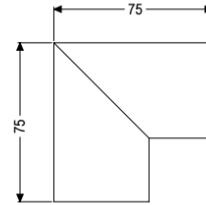

Giunto 90 gradi per Linearis Infinity, inox spazzolato

Informazioni sull'articolo

Cod. Art.: 45100.01

GTIN (EAN): 4026092094631

Gruppo di prezzo: 10

Descrizione

Giunto a 90 gradi comprensivo di due raccordi per la prolunga ad accoppiamento flessibile longitudinale delle canalette per doccia Linearis Infinity

Caratteristiche generali

Materiale: Acciaio inox

Dimensioni

Peso netto: 0,14 kg

Peso lordo: 0,15 kg

Lunghezza imballaggio: 200 mm

Larghezza imballaggio: 175 mm

Altezza imballaggio: 10 mm

Caratteristiche di copertura

Superficie: Acciaio inox spazzolato