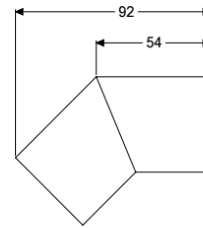

Giunto 45 gradi per Linearis Infinity, inox spazzolato

Informazioni sull'articolo

Cod. Art.: 45100.02

GTIN (EAN): 4026092094648

Gruppo di prezzo: 10

Descrizione

Giunto a 45 gradi comprensivo di due raccordi per la prolunga ad accoppiamento flessibile longitudinale delle canalette per doccia Linearis Infinity

Caratteristiche generali

Materiale: Acciaio inox

Dimensioni

Peso netto: 0,13 kg

Peso lordo: 0,14 kg

Lunghezza imballaggio: 200 mm

Larghezza imballaggio: 175 mm

Altezza imballaggio: 10 mm