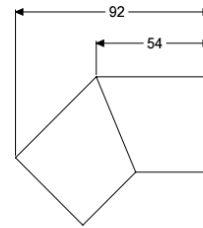

Giunto 45 gradi per Linearis Infinity, Black spazzolato

Informazioni sull'articolo

Cod. Art.: 45102.02

GTIN (EAN): 4026092094709

Gruppo di prezzo: 10

Descrizione

Giunto a 45 gradi comprensivo di due raccordi per la prolunga ad accoppiamento flessibile longitudinale delle canalette per doccia Linearis Infinity

Caratteristiche generali

Materiale: Acciaio inox

Dimensioni

Peso netto: 0,13 kg

Peso lordo: 0,14 kg

Lunghezza imballaggio: 200 mm

Larghezza imballaggio: 175 mm

Altezza imballaggio: 10 mm

Caratteristiche di copertura

Superficie: Black spazzolato