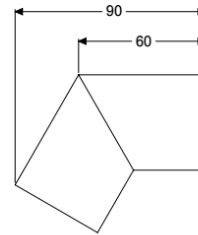

Giunto 30 gradi per Linearis Infinity, Black spazzolato

Informazioni sull'articolo

Cod. Art.: 45102.03

GTIN (EAN): 4026092094716

Gruppo di prezzo: 10

Descrizione

Giunto a 30 gradi comprensivo di due raccordi per la prolunga ad accoppiamento flessibile longitudinale delle canalette per doccia Linearis Infinity

Caratteristiche generali

Materiale: Acciaio inox

Dimensioni

Peso netto: 0,12 kg

Peso lordo: 0,14 kg

Lunghezza imballaggio: 200 mm

Larghezza imballaggio: 175 mm

Altezza imballaggio: 10 mm