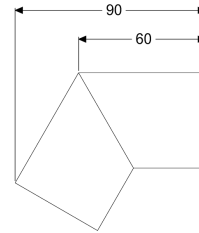

Giunto 30 gradi per Linearis Infinity, Copper spazzolato

Informazioni sull'articolo

Cod. Art.: 45103.03

GTIN (EAN): 4026092094747

Gruppo di prezzo: 10

Descrizione

Giunto a 30 gradi comprensivo di due raccordi per la prolunga ad accoppiamento flessibile longitudinale delle canalette per doccia Linearis Infinity

Caratteristiche generali

Materiale: Acciaio inox
ATEX: no

Dimensioni

Peso netto: 0,12 kg
Peso lordo: 0,14 kg
Lunghezza imballaggio: 200 mm
Larghezza imballaggio: 175 mm
Altezza imballaggio: 10 mm

Caratteristiche di copertura