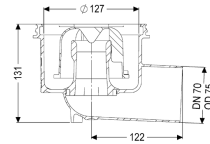

Corpo base Practicus DN 70, Uscita laterale

Informazioni sull'articolo

Cod. Art.: 45170
GTIN (EAN): 4026092033555
Gruppo di prezzo: 10

Vantaggi

- Igiene: materiale igienico altamente durevole e privo di corrosione
- materiale igienico, assolutamente durevole e privo di corrosione

Descrizione

Scarico per pavimento Practicus con chiusura antiodore estraibile, guarnizione a labbra e copertura protettiva per cantiere. Protezione sonora:

secondo la misurazione dell'istituto Fraunhofer di Stoccarda

Variante

Sistema:	125
Guarnizione termosaldata sul rialzo:	Bordo di connessione
Guarnizione termosaldata sul corpo base:	Bordo di connessione
Altezza dell'acqua di sbarramento:	50 mm

Caratteristiche generali

Larghezza nominale (DN):	70
Diametro esterno (DA):	75 mm
ATEX:	no
Chiusura antiodore:	incluso

Dimensioni

Peso netto:	0,6 kg
Peso lordo:	0,71 kg
Diametro:	135 mm
Altezza:	132 mm
Lunghezza imballaggio:	200 mm
Larghezza imballaggio:	200 mm