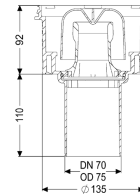

Corpo base Practicus DN 70, Uscita verticale

Informazioni sull'articolo

Cod. Art.: 45270
GTIN (EAN): 4026092033586
Gruppo di prezzo: 10

Vantaggi

- Igiene: materiale igienico altamente durevole e privo di corrosione
- materiale igienico, assolutamente durevole e privo di corrosione
- Protezione antincendio: abbinabile alla protezione antincendio ed anti-gas combusto Fire-Kit

Descrizione

Scarico per pavimento Practicus con chiusura antidore estraibile, guarnizione a labbra e copertura protettiva per cantiere. Protezione sonora:

secondo la misurazione dell'istituto Fraunhofer di Stoccarda

Variante

Sistema:	125
Guarnizione termosaldata sul rialzo:	Bordo di connessione
Guarnizione termosaldata sul corpo base:	Bordo di connessione
Altezza dell'acqua di sbarramento:	50 mm

Caratteristiche generali

Larghezza nominale (DN):	70
Diametro esterno (DA):	75 mm
Omologazione:	Z-19.53-2414,Z-19.17-1719
ATEX:	no
Chiusura antidore:	incluso

Dimensioni

Peso netto:	0,6 kg
Peso lordo:	0,71 kg