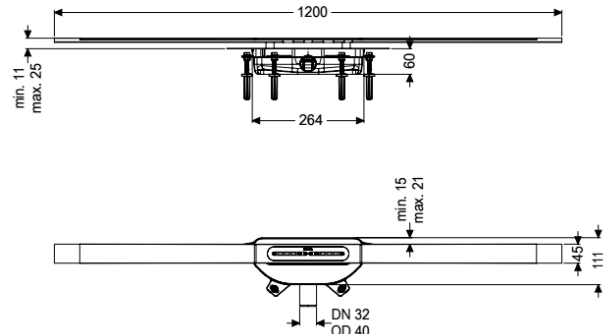

Cana. doccia Linearis Infinity 60 L: 1200 mm, DN 40, Black, sp., Megastop

Informazioni sull'articolo

Cod. Art.: 45302.12
GTIN (EAN): 4026092094327
Gruppo di prezzo: 10

Vantaggi

- Profilo della canaletta in acciaio inox AISI316L
- Incluso aasselli fono-assorbenti e di assestamento
- Nessun allagamento del livello di impermeabilizzazione in caso di accumulo di acqua

Descrizione

La sottile canaletta per doccia Linearis Infinity a livello del pavimento è perfetta per il drenaggio a linea e adatta sia per l'uso domestico che commerciale. Il profilo della canaletta in acciaio inox 1.4404 (AISI316L) è allungabile in linea retta o in tre angoli (30, 45 e 90 gradi). Il corpo base in PP è dotato di tasselli fono-assorbenti e di assestamento. La canaletta è dotata di una flangia a clip con membrana impermeabilizzante premontata a norma DIN EN 1253-1 e DIN 18534-1-W3-I. Il profilo della canaletta può essere spostato in direzione longitudinale e trasversale nella flangia a clip per compensare le tolleranze di costruzione. Chiusura antiodore meccanica Megastop inclusa. Le aperture per l'acqua di infiltrazione impediscono che lo strato di impermeabilizzazione si allaghi in caso di accumulo di acqua.

Variante

Classe di esposizione all'acqua a norma 18534-1 (fino al valore indicato compreso):	W3-I
Capacità di scarico (l/s) con 10 mm di accumulo di acqua:	0,2
Capacità di scarico (l/s) con 20 mm di accumulo di acqua:	0,4

Caratteristiche generali