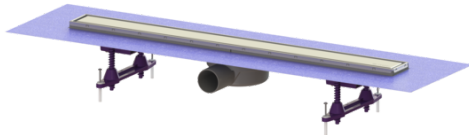

Cana. per doccia Linearis Compact L: 750mm DN50, WaD, Copertura V2A, K 3

Informazioni sull'articolo

Cod. Art.: 45600.63M
GTIN (EAN): 4026092078914
Gruppo di prezzo: 10

Vantaggi

- Design individuale con copertura in acciaio inox girevole
- Profondità di installazione ridotta
- I più elevati standard di protezione antincendio

Descrizione

La canaletta per doccia Linearis Compact con corpo base saldato in ABS è adatta al drenaggio a linea all'interno. Se posata ribaltata, la copertura è piastrellabile individualmente. Aperture per l'acqua di infiltrazione predisposte e chiusura antiodore incluse.

Caratteristiche generali

Larghezza nominale (DN):	50
Diametro esterno (DA):	50 mm
ATEX:	no
Chiusura antiodore:	incluso

Dimensioni

Peso netto:	2,06 kg
Peso lordo:	2,58 kg

Misura esterna (lunghezza):	815 mm
Profondità di posa:	80 - 140 mm
Larghezza:	191 mm
Altezza:	80 mm
Lunghezza imballaggio:	1280 mm
Larghezza imballaggio:	260 mm
Altezza imballaggio:	130 mm
Serbatoio/corpo base	
Numero di uscite:	1
Materiale corpo base:	ABS
Caratteristiche di copertura	
Tipo di copertura:	Copertura in acciaio inox
Materiale della copertura :	Acciaio inox 14301
Colore della copertura:	argento
Superficie:	Acciaio inox spazzolato
Materiale del telaio:	Acciaio inox 14301
Blocco:	posato
Classe di carico:	K 3 (EN 1253-1)
Design della griglia:	piastrellabile in via opzionale
Larghezza del telaio:	66 mm
Lunghezza del telaio:	750 mm
Altezza max. del rivestimento:	15 mm
Forma rialzo:	angolare
Materiale del rialzo:	ABS