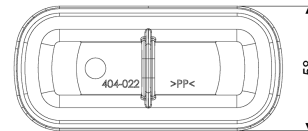

Chiusura antiodore Linearis, altezza acqua sbarramento 22mm

Informazioni sull'articolo

Cod. Art.: 48603

GTIN (EAN): 4026092046074

Gruppo di prezzo: 10

Descrizione

Chiusura antiodore adatta alle canalette per doccia Linearis Comfort e Linearis Compact

Variante

Altezza dell'acqua di sbarramento: 22 mm

Caratteristiche generali

Materiale: Materiale plastico

ATEX: no

Dimensioni

Peso netto: 0,1 kg

Peso lordo: 0,1 kg

Lunghezza imballaggio: 200 mm

Larghezza imballaggio: 100 mm

Altezza imballaggio: 100 mm