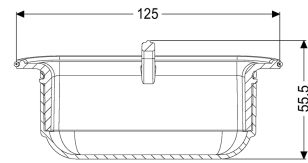

Chiusura antiodore Linearis, altezza acqua sbarramento 22mm

Informazioni sull'articolo

Cod. Art.: 48603

GTIN (EAN): 4026092046074

Gruppo di prezzo: 10

Descrizione

Chiusura antiodore adatta alle canalette per doccia Linearis Comfort e Linearis Compact

Variante

Altezza dell'acqua di sbarramento: 22 mm

Caratteristiche generali

Materiale: Materiale plastico

ATEX: no

Dimensioni

Peso netto: 0,1 kg

Peso lordo: 0,1 kg

Lunghezza imballaggio: 200 mm

Larghezza imballaggio: 100 mm

Altezza imballaggio: 100 mm