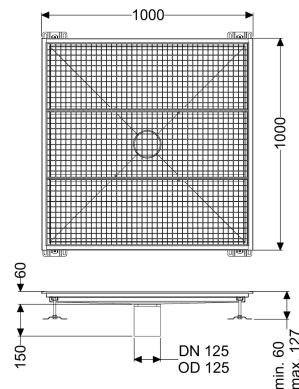

Vasca a pavimento Ferrofix senza flangia adesiva, 1000x1000mm

Informazioni sull'articolo

Cod. Art.: 6100100
 GTIN (EAN): 4026092066508
 Gruppo di prezzo: 80

Vantaggi

- In acciaio inox particolarmente igienico e ad alta resistenza meccanica
- Può essere combinato in modo variabile con i corpi base adatti

Descrizione

La vasca a pavimento Ferrofix in acciaio inox con uno spessore del materiale di 2,0 mm (mordenzato in soluzione di immersione) è dotata di rialzi rettificati, con pendenza longitudinale e trasversale, piedini per la regolazione dell'altezza e bocchettone di uscita in acciaio inox.

Variante

Guarnizione termosaldata sul rialzo:

Bordo di connessione

Caratteristiche generali

Larghezza nominale (DN):	125
Diametro esterno (DA):	125 mm
ATEX:	no

Dimensioni

Peso netto:	45 kg
Peso lordo:	45 kg
Lunghezza:	1000 mm
Larghezza:	1000 mm
Altezza:	60 mm
Lunghezza imballaggio:	1190 mm
Larghezza imballaggio:	1190 mm
Altezza imballaggio:	350 mm