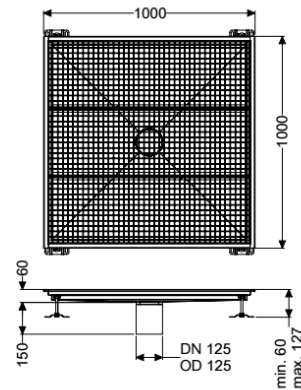

Vasca a pavimento Ferrofix senza flangia adesiva, 1000x1000mm

Informazioni sull'articolo

Cod. Art.: 6100100
GTIN (EAN): 4026092066508
Gruppo di prezzo: 80

Vantaggi

- In acciaio inox particolarmente igienico e ad alta resistenza meccanica
- Può essere combinato in modo variabile con i corpi base adatti

Descrizione

La vasca a pavimento Ferrofix in acciaio inox con uno spessore del materiale di 2,0 mm (mordenzato in soluzione di immersione) è dotata di rialzi rettificati, con pendenza longitudinale e trasversale, piedini per la regolazione dell'altezza e bocchettone di uscita in acciaio inox.

Variante

Guarnizione termosaldata sul rialzo:

Bordo di connessione

Caratteristiche generali

Larghezza nominale (DN):	125
Diametro esterno (DA):	125 mm
ATEX:	no

Dimensioni

Peso netto:	45 kg
Peso lordo:	45 kg
Lunghezza:	1000 mm
Larghezza:	1000 mm
Altezza:	60 mm
Lunghezza imballaggio:	1190 mm
Larghezza imballaggio:	1190 mm
Altezza imballaggio:	350 mm