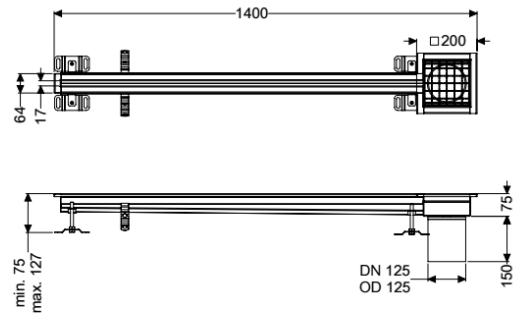

## Canaletta a fessura Ferrofix senzflangiadesiva, 17x1400mm, margine

### Descrizione

La Canaletta a fessura Ferrofix in acciaio inox con uno spessore del materiale di 2,0 mm (mordenzato in soluzione di immersione) è dotata di rialzi rettificati, con pendenza longitudinale e trasversale, piedini per la regolazione dell'altezza e bocchettone di uscita in acciaio inox.

#### Caratteristiche generali

Materiale: Acciaio inox 14301  
 Larghezza nominale (DN): 125  
 Diametro esterno (DA): 125 mm  
 ATEX: no

#### Dimensioni

Lunghezza: 1400 mm  
 Larghezza: 17 mm  
 Altezza: 75 mm