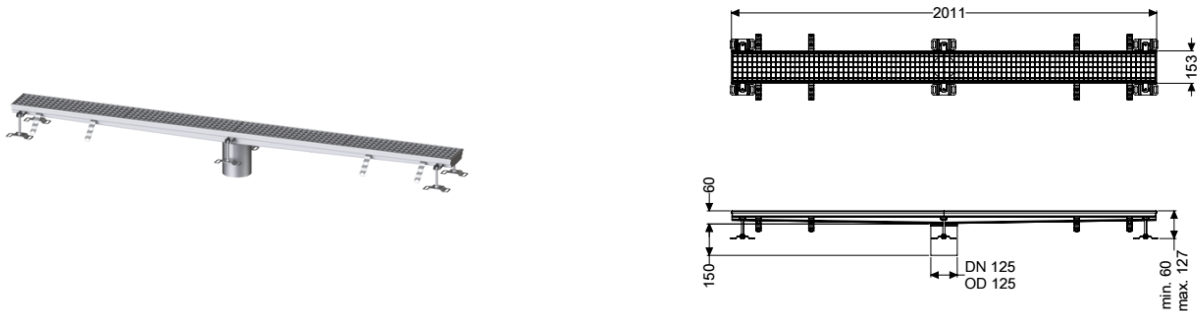

Canaletta scatolare Ferrofix senza flangia adesiva, 153x2011mm

Informazioni sull'articolo

Cod. Art.: 6115200
 GTIN (EAN): 4026092098912
 Gruppo di prezzo: 80

Vantaggi

- In acciaio inox particolarmente igienico e ad alta resistenza meccanica
- Può essere combinato in modo variabile con i corpi base adatti

Descrizione

La Canaletta scatolare Ferrofix in acciaio inox con uno spessore del materiale di 2,0 mm (mordenzato in soluzione di immersione) è dotata di rialzi rettificati, con pendenza longitudinale e trasversale, piedini per la regolazione dell'altezza e bocchettone di uscita in acciaio inox.

Variante

Guarnizione termosaldata sul rialzo:

Bordo di connessione

Caratteristiche generali

Larghezza nominale (DN): 125
 Diametro esterno (DA): 125 mm
 ATEX: no

Dimensioni

Lunghezza: 2011 mm
 Larghezza: 153 mm
 Altezza: 60 mm

Caratteristiche di copertura

Tipo di copertura: Griglia
 Colore della copertura: argento
 Blocco: posato
 Classe di carico: L 15 (EN 1253-1)
 Classe antiscivolo: R12 secondo DIN 51130; C secondo DIN 51097