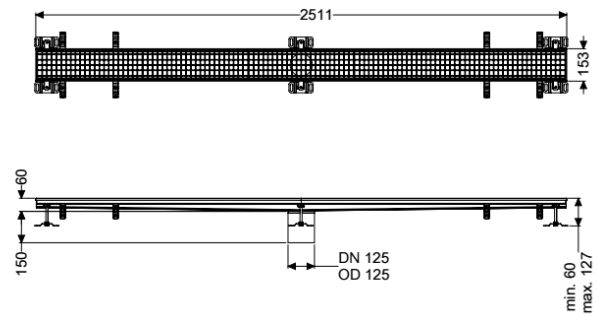

Canaletta scatolare Ferrofix senza flangia adesiva, 153x2511mm

Informazioni sull'articolo

Cod. Art.: 6115250
 GTIN (EAN): 4026092098929
 Gruppo di prezzo: 80

Vantaggi

- In acciaio inox particolarmente igienico e ad alta resistenza meccanica
- Può essere combinato in modo variabile con i corpi base adatti

Descrizione

La Canaletta scatolare Ferrofix in acciaio inox con uno spessore del materiale di 2,0 mm (mordenzato in soluzione di immersione) è dotata di rialzi rettificati, con pendenza longitudinale e trasversale, piedini per la regolazione dell'altezza e bocchettone di uscita in acciaio inox.

Variante

Guarnizione termosaldata sul rialzo:

Bordo di connessione

Caratteristiche generali

Larghezza nominale (DN): 125
 Diametro esterno (DA): 125 mm
 ATEX: no

Dimensioni

Lunghezza: 2511 mm
 Larghezza: 153 mm
 Altezza: 60 mm

Caratteristiche di copertura

Tipo di copertura: Griglia
 Colore della copertura: argento
 Blocco: posato
 Classe di carico: L 15 (EN 1253-1)
 Classe antiscivolo: R12 secondo DIN 51130; C secondo DIN 51097