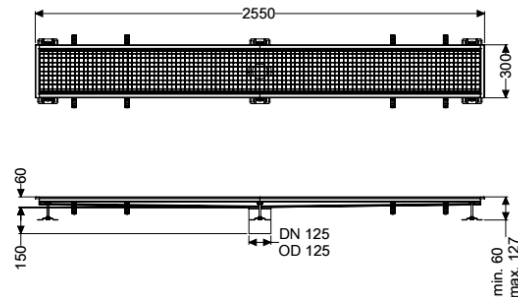

Canaletta scatolare Ferrofix senza flangia adesiva, 300x2550mm

Informazioni sull'articolo

Cod. Art.: 6130250
 GTIN (EAN): 4026092099049
 Gruppo di prezzo: 80

Vantaggi

- In acciaio inox particolarmente igienico e ad alta resistenza meccanica
- Può essere combinato in modo variabile con i corpi base adatti

Descrizione

La Canaletta scatolare Ferrofix in acciaio inox con uno spessore del materiale di 2,0 mm (mordenzato in soluzione di immersione) è dotata di rialzi rettificati, con pendenza longitudinale e trasversale, piedini per la regolazione dell'altezza e bocchettone di uscita in acciaio inox.

Variante

Guarnizione termosaldata sul rialzo:

Bordo di connessione

Caratteristiche generali

Larghezza nominale (DN): 125
 Diametro esterno (DA): 125 mm
 ATEX: no

Dimensioni

Lunghezza: 2550 mm
 Larghezza: 300 mm
 Altezza: 60 mm

Caratteristiche di copertura

Tipo di copertura: Griglia
 Colore della copertura: argento
 Blocco: posato
 Classe di carico: L 15 (EN 1253-1)
 Classe antiscivolo: R12 secondo DIN 51130; C secondo DIN 51097