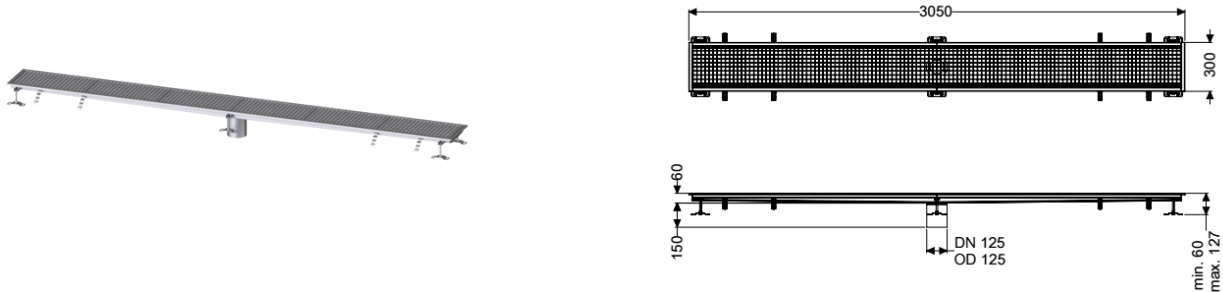

Canaletta scatolare Ferrofix senza flangia adesiva, 300x3050mm

Informazioni sull'articolo

Cod. Art.: 6130300
 GTIN (EAN): 4026092099056
 Gruppo di prezzo: 80

Vantaggi

- In acciaio inox particolarmente igienico e ad alta resistenza meccanica
- Può essere combinato in modo variabile con i corpi base adatti

Descrizione

La Canaletta scatolare Ferrofix in acciaio inox con uno spessore del materiale di 2,0 mm (mordenzato in soluzione di immersione) è dotata di rialzi rettificati, con pendenza longitudinale e trasversale, piedini per la regolazione dell'altezza e bocchettone di uscita in acciaio inox.

Variante

Guarnizione termosaldata sul rialzo:

Bordo di connessione

Caratteristiche generali

Larghezza nominale (DN): 125
 Diametro esterno (DA): 125 mm
 ATEX: no

Dimensioni

Lunghezza: 3050 mm
 Larghezza: 300 mm
 Altezza: 60 mm

Caratteristiche di copertura

Tipo di copertura: Griglia
 Colore della copertura: argento
 Blocco: posato
 Classe di carico: L 15 (EN 1253-1)
 Classe antiscivolo: R12 secondo DIN 51130; C secondo DIN 51097