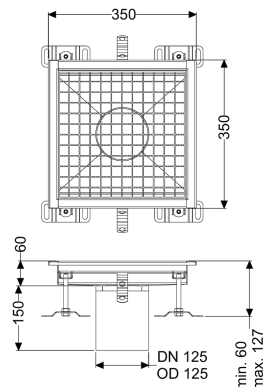

Vasca a pavimento Ferrofix senza flangia adesiva, 350x350mm

Informazioni sull'articolo

Cod. Art.: 6135035
 GTIN (EAN): 4026092099377
 Gruppo di prezzo: 80

Vantaggi

- In acciaio inox particolarmente igienico e ad alta resistenza meccanica
- Può essere combinato in modo variabile con i corpi base adatti

Descrizione

La vasca a pavimento Ferrofix in acciaio inox con uno spessore del materiale di 2,0 mm (mordenzato in soluzione di immersione) è dotata di rialzi rettificati, con pendenza longitudinale e trasversale, piedini per la regolazione dell'altezza e bocchettone di uscita in acciaio inox.

Variante

Guarnizione termosaldata sul rialzo:

Bordo di connessione

Caratteristiche generali

Larghezza nominale (DN): 125
 Diametro esterno (DA): 125 mm
 ATEX: no

Dimensioni

Lunghezza: 350 mm
 Larghezza: 350 mm
 Altezza: 60 mm