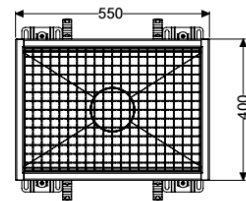

Canaletta scatolare Ferrofix senza flangia adesiva, 400x550mm

Informazioni sull'articolo

Cod. Art.: 6140050
 GTIN (EAN): 4026092099063
 Gruppo di prezzo: 80

Vantaggi

- In acciaio inox particolarmente igienico e ad alta resistenza meccanica
- Può essere combinato in modo variabile con i corpi base adatti

Descrizione

La Canaletta scatolare Ferrofix in acciaio inox con uno spessore del materiale di 2,0 mm (mordenzato in soluzione di immersione) è dotata di rialzi rettificati, con pendenza longitudinale e trasversale, piedini per la regolazione dell'altezza e bocchettone di uscita in acciaio inox.

Variante

Guarnizione termosaldata sul rialzo:

Bordo di connessione

Caratteristiche generali

Larghezza nominale (DN): 125
 Diametro esterno (DA): 125 mm
 ATEX: no

Dimensioni

Lunghezza: 550 mm
 Larghezza: 400 mm
 Altezza: 60 mm

Caratteristiche di copertura

Tipo di copertura: Griglia
 Colore della copertura: argento
 Blocco: posato
 Classe di carico: L 15 (EN 1253-1)
 Classe antiscivolo: R12 secondo DIN 51130; C secondo DIN 51097