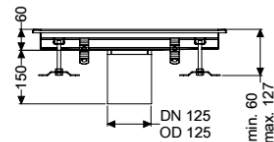

Canaletta scatolare Ferrofix senza flangia adesiva, 400x550mm

Informazioni sull'articolo

Cod. Art.: 6140050
 GTIN (EAN): 4026092099063
 Gruppo di prezzo: 80

Vantaggi

- In acciaio inox particolarmente igienico e ad alta resistenza meccanica
- Può essere combinato in modo variabile con i corpi base adatti

Descrizione

La Canaletta scatolare Ferrofix in acciaio inox con uno spessore del materiale di 2,0 mm (mordenzato in soluzione di immersione) è dotata di rialzi rettificati, con pendenza longitudinale e trasversale, piedini per la regolazione dell'altezza e bocchettone di uscita in acciaio inox.

Variante

Guarnizione termosaldata sul rialzo:

Bordo di connessione

Caratteristiche generali

Larghezza nominale (DN): 125
 Diametro esterno (DA): 125 mm
 ATEX: no

Dimensioni

Lunghezza: 550 mm
 Larghezza: 400 mm
 Altezza: 60 mm